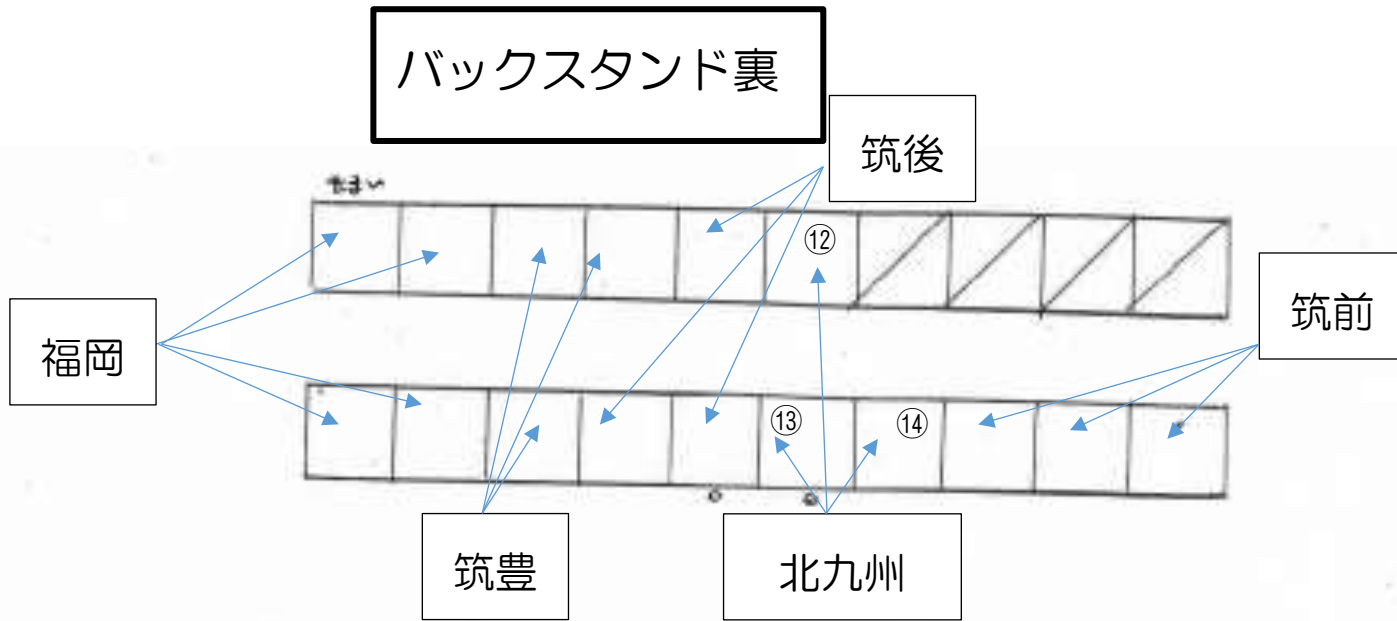

10/12 福岡県中学新人陸上 場所割り (北九州地区)

- 1 志徳中・横代中
- 2 中原中・飛幡中
- 3 湯川中
- 4 石峯中・附属小倉中・富野中・枝光台中
- 5 曾根中・上津役中・シュブスタンス北九州
- 6 木屋瀬中・引野中・尾倉中・思永中
- 7 穴生中・守恒中
- 8 高須中・南曾根中
- 9 戸ノ上中・槻田中・篠崎中・
- 10 洞北中・黒崎中
- 11 菅生中・北九州Ric・本城中・本城陸上ク
- 12 沼中・吉田中・広徳中
- 13 Star Light AC・折尾愛真中・花尾中・香月中
- 14 浅川中
- 15 八兎中・折尾中・霧丘中・千代中

3階スタンド裏

スタンド (全地区対象)

- 通路から上の部分は学校待機場所として場所の確保が可能
- タープの使用は可能（テントは不可）
※事故防止のため必ず固定をすること
- スタンドに関しては、連日の場所の確保ができない
1日目終了後、荷物やシールを全て撤去。翌日も取り直しが必要。

【場所取りの要領】

7:00開門

- 正面階段を登って3階スタンド入り口、中央の門から入場
- 開門までの待機については各校2名以内に整列
- 整列順で入場

バックスタンド裏

1階スタンド下