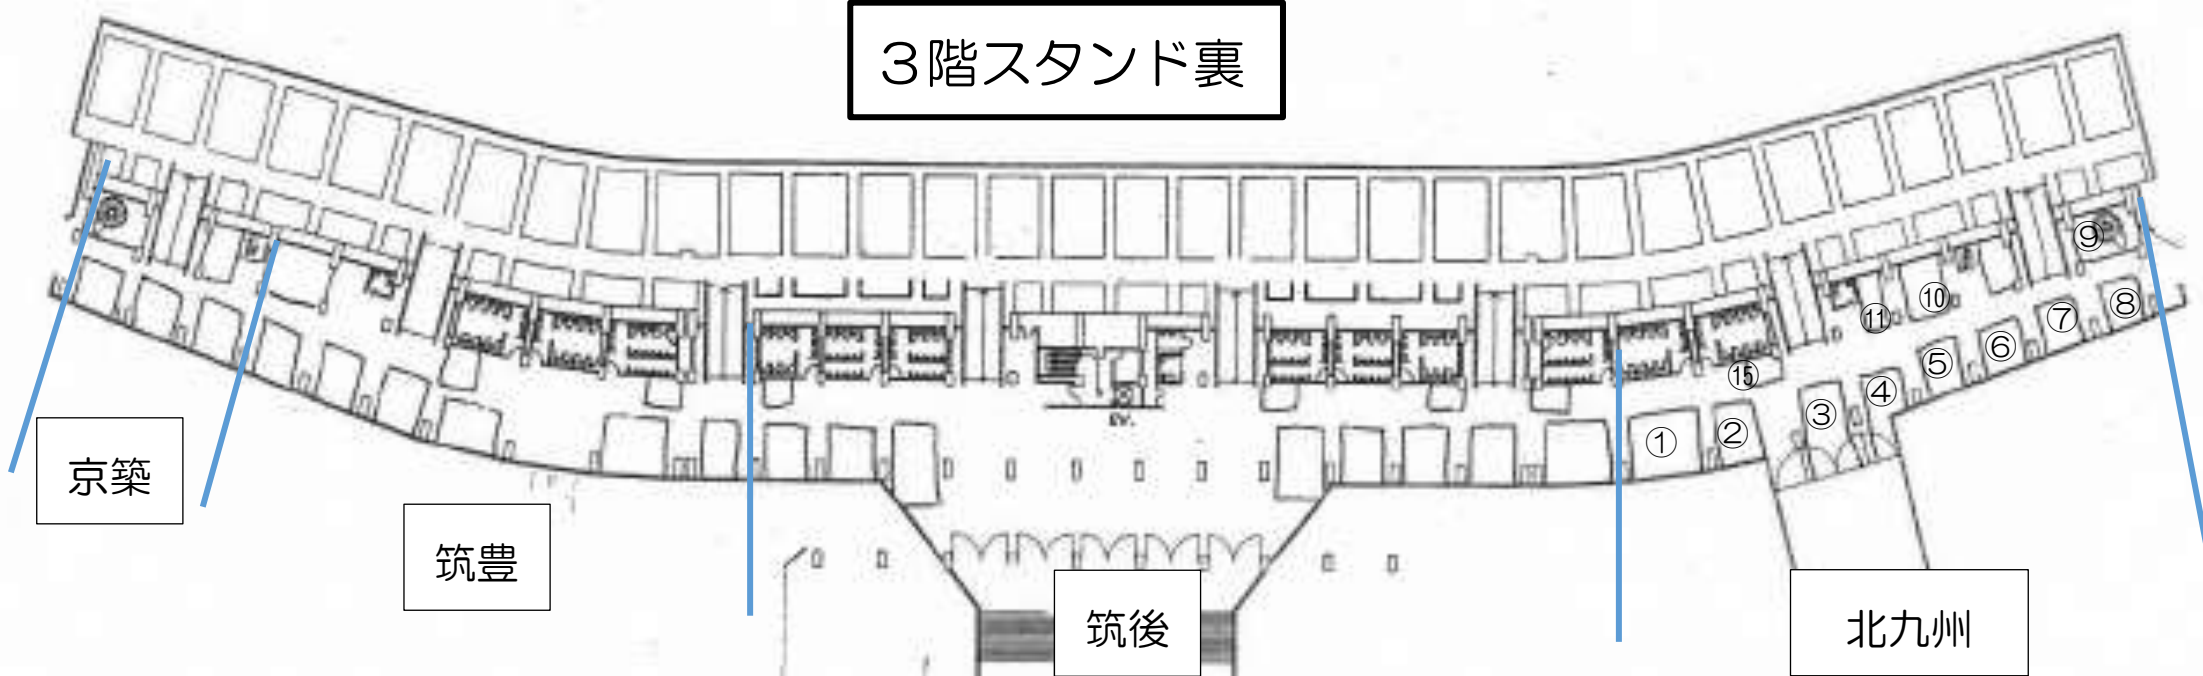

10/12 福岡県中学新人陸上 場所割り (北九州地区)

- 1 志徳中・横代中
- 2 中原中・飛幡中
- 3 湯川中
- 4 石峯中・附属小倉中・富野中・枝光台中
- 5 曾根中・上津役中・シュブスタンス北九州
- 6 木屋瀬中・引野中・尾倉中・思永中
- 7 穴生中・守恒中
- 8 高須中・南曾根中
- 9 戸ノ上中・槻田中・篠崎中・
- 10 洞北中・黒崎中
- 11 菅生中・北九州Ric・本城中・本城陸上ク
- 12 沼中・吉田中・広徳中
- 13 Star Light AC・折尾愛真中・花尾中・香月中
- 14 浅川中
- 15 八兎中・折尾中・霧丘中・千代中

3階スタンド裏

スタンド (全地区対象)

- 通路から上の部分は学校待機場所として場所の確保が可能
- タープの使用は可能（テントは不可）
※事故防止のため必ず固定をすること
- スタンドに関しては、連日の場所の確保ができない
1日目終了後、荷物やシールを全て撤去。翌日も取り直しが必要。

【場所取りの要領】

7:00開門

- 正面階段を登って3階スタンド入り口、中央の門から入場
- 開門までの待機については各校2名以内に整列
- 整列順で入場

バックスタンド裏

1階スタンド下